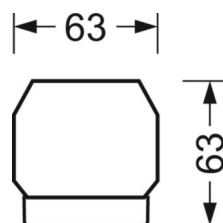

DEEP-LINK

<https://www.regiolum.de/ru/article/18514404150>

Ссылка	LED 12000lm 840
ηLB	100 %
Φ ↓/↑	98 % / 2 %
UGR поп./вдоль	22.4 / 22.8

Механика

цвет корпуса	белый стандартный для электротехники RAL 9016
размеры (LxWxH/DxH)	1531mm x 55mm x 33mm
вес (нетто)	2kg
Вид монтажа	сборка трековых систем

размеры

L	1531 mm	Длина
В	55 mm	Ширина
Н	33 mm	Высота