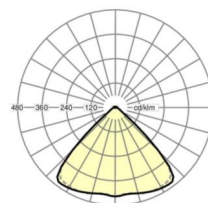

параметры

номер заказа	18514404150
код EAN	4020863358304
номер таможенного тарифа	94051190
Знак прохождения контроля	IP 20, класс защиты I, ENEC10 VDE, F, HACCP DIN10500/Food/IFS-пригодность для применения/BRC, Indoor, CE
Степень ударопрочности IK	IK03 (-20°C bis 25°C)
Температура окружения	ta -20°C в 25°C
Гарантийный срок	5 лет
Государственные программы поддержки	BEG - государственные субсидии для энергосберегающих зданий (действительна только для Германии)

электротехника

Балласт	Электронный драйвер (1 штука)
Мощность системы	68W
сетевое напряжение	230V/50Hz
автоматический предохранитель (пусковой ток)	10 штук/B10, 16 штук/B16, 10 штук/C10, 16 штук/C16
класс энергосбережения/Источник света	C

Оптика

Оснастка	LED, цветопередача/оттенок света CRI ≥ 80 / 4000K
Допуск для координаты цветности (MacAdam)	3SDCM
Фотобиологическая безопасность (светильник)	RG1
Номинальный световой поток	11639lm
Срок службы LED	50000h L80/B10 (Tq 25°C)
светоотдача светильников	170lm/W
Угол излучения	95° (C0) / 95° (C90)
UGR поп./вдоль	22.4 / 22.8

DEEP-LINK

<https://www.regiolum.de/ru/article/18514404150>

Ссылка	LED 12000lm 840
ηLB	100 %
Φ ↓/↑	98 % / 2 %
UGR поп./вдоль	22.4 / 22.8