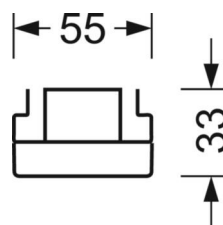

Оптика

Оснастка	LED, цветопередача/оттенок света CRI ≥ 80 / 4000K
Допуск для координаты цветности (MacAdam)	3SDCM
Фотобиологическая безопасность (светильник)	RG1
Номинальный световой поток	11639lm
Срок службы LED	50000h L80/B10 (Tq 25°C)
светоотдача светильников	170lm/W
Угол излучения	95° (C0) / 95° (C90)
UGR поп./вдоль	22.4 / 22.8

DEEP-LINK

<https://www.regiolum.de/ru/article/18514404150>

Ссылка	LED 12000lm 840
ηLB	100 %
Φ ↓/↑	98 % / 2 %
UGR поп./вдоль	22.4 / 22.8

Механика

цвет корпуса	белый стандартный для электротехники RAL 9016
размеры (LxWxH/DxH)	1531mm x 55mm x 33mm
вес (нетто)	2kg
Вид монтажа	сборка трековых систем

размеры

L	1531 mm	Длина
В	55 mm	Ширина
Н	33 mm	Высота